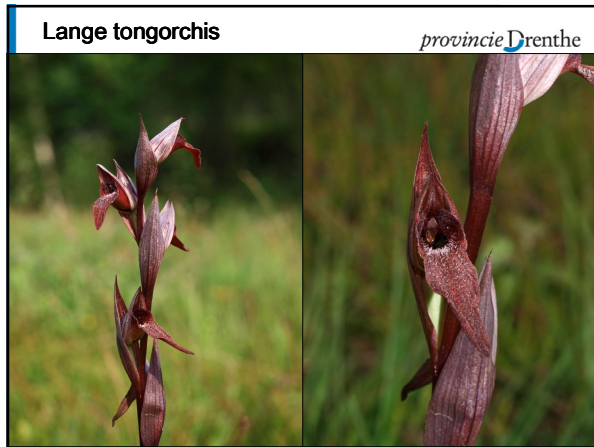

Verspreiding Wit bosvogeltje *provincie Drenthe*

Verspreiding Lange tongorchis *provincie Drenthe*

Serapias vomeracea (Burm.) Brigg.

provincie Drenthe

Bloemopbouw Serapias

Serapias vomeracea

Drentse toekomstmuziek *provincie Drenthe*